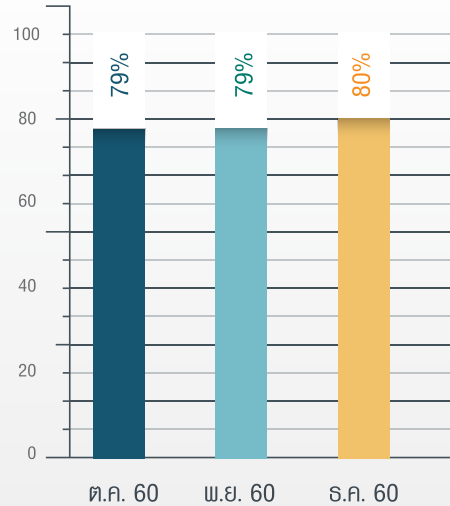

การให้บริการคงสิทธิเลขหมายโทรศัพท์เคลื่อนที่

ไตรมาส 4 ปี 2560

สถิติการโอนย้ายเลขหมาย

ความสำเร็จในการโอนย้าย

จำนวนการโอนย้ายเลขหมายในแต่ละปี

ปัญหาการโอนย้ายที่ไม่สำเร็จ

โอนย้ายเลขหมาย
ในเครือข่ายที่เป็น
บริษัทในเครือ
■ 45.90%

โอนย้ายเลขหมาย
ต่างเครือข่าย
■ 54.10%

สัดส่วนการโอนย้ายเลขหมาย