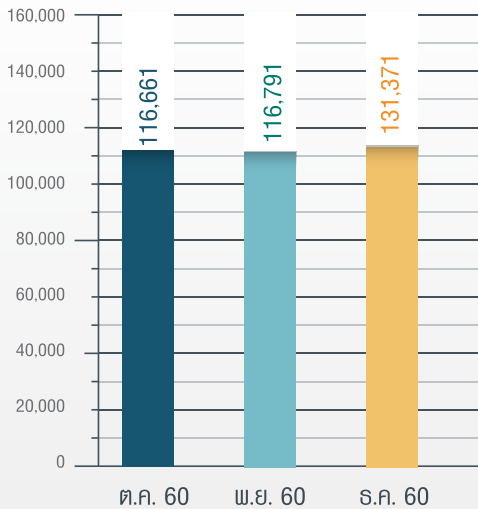

การให้บริการคงสิทธิเลขหมายโทรศัพท์เคลื่อนที่

ไตรมาส 4 ปี 2560

สถิติการโอนย้ายเลขหมาย

ความสำเร็จในการโอนย้าย

จำนวนการโอนย้ายเลขหมายในแต่ละปี

ปัญหาการโอนย้ายที่ไม่สำเร็จ

โอนย้ายเลขหมาย
ในเครือข่ายที่เป็น
บริษัทในเครือ
■ 45.90%

โอนย้ายเลขหมาย
ต่างเครือข่าย
■ 54.10%

สัดส่วนการโอนย้ายเลขหมาย