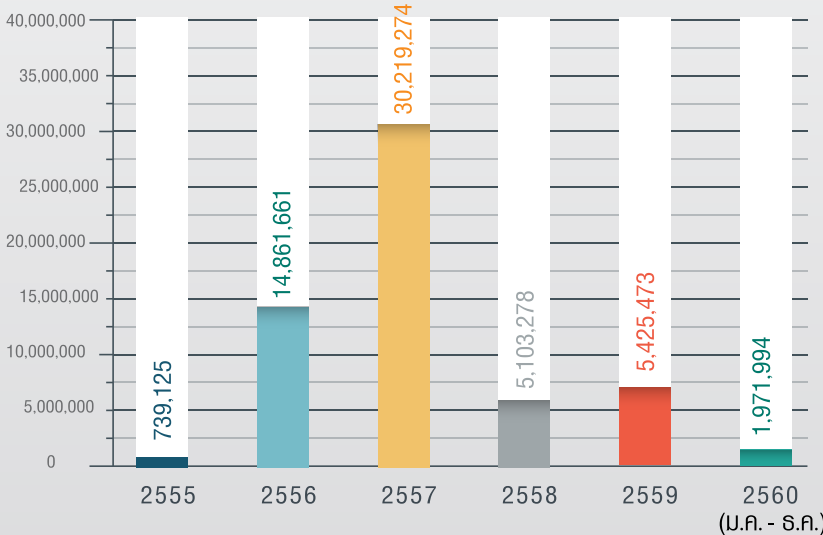

การให้บริการคงสิทธิเลขหมายโทรศัพท์เคลื่อนที่

ไตรมาส 4 ปี 2560

สถิติการโอนย้ายเลขหมาย

ความสำเร็จในการโอนย้าย

จำนวนการโอนย้ายเลขหมายในแต่ละปี

ปัญหาการโอนย้ายที่ไม่สำเร็จ

โอนย้ายเลขหมาย
ในเครือข่ายที่เป็น
บริษัทในเครือ
■ 45.90%

โอนย้ายเลขหมาย
ต่างเครือข่าย
■ 54.10%

สัดส่วนการโอนย้ายเลขหมาย