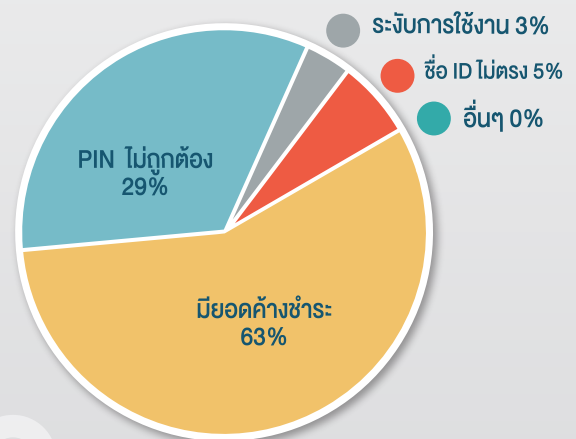

การให้บริการคงสิทธิเลขหมายโทรศัพท์เคลื่อนที่

ไตรมาส 4 ปี 2560

สถิติการโอนย้ายเลขหมาย

ความสำเร็จในการโอนย้าย

จำนวนการโอนย้ายเลขหมายในแต่ละปี

ปัญหาการโอนย้ายที่ไม่สำเร็จ

โอนย้ายเลขหมาย
ในเครือข่ายที่เป็น
บริษัทในเครือ
■ 45.90%